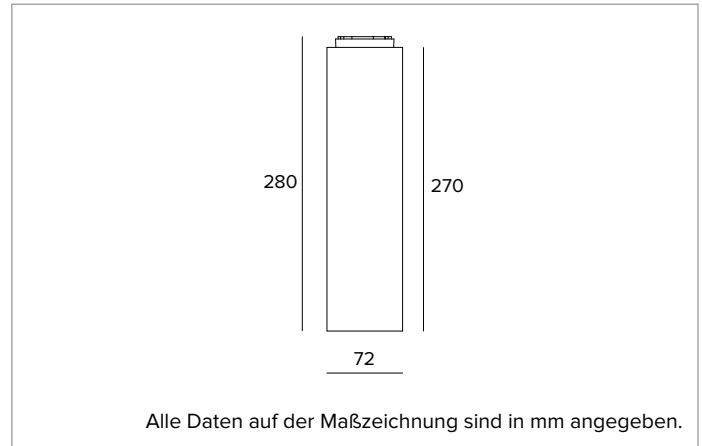

1T9761EL | LABEL 7 - Deckenleuchte

Deckenleuchte für LED-Leuchtmittel mit direkter Lichtemission mit Netzspannung

		4000K	H(m)	D(m)	E _{max} (lx)
		Ra90		46°	
		Fixture Power	11W	1	0.85 2260
		Source Flux	1626lm	2	1.70 565
		Fixture Flux	1225lm	3	2.55 251
		Efficacy	107lm/W	4	3.40 141
TS1870	I _{max} =1390cd/klm	I _{max}	2260cd	5	4.25 90

Optik: REFLEKTOR

Abstrahlwinkel: MWFL

Optische Effizienz: 75%

Leuchten-Lichtstrom: 1225lm

Lichtausbeute: 107lm/W

Fotobiologische Sicherheit: Risikogruppe 1 (RG 1 = geringes Risiko)

MECHANISCHE MERKMALE

Zylindrischer Körper aus Aluminium, das durch ein Extrusionsverfahren hergestellt und mit Pulverlack beschichtet wird.